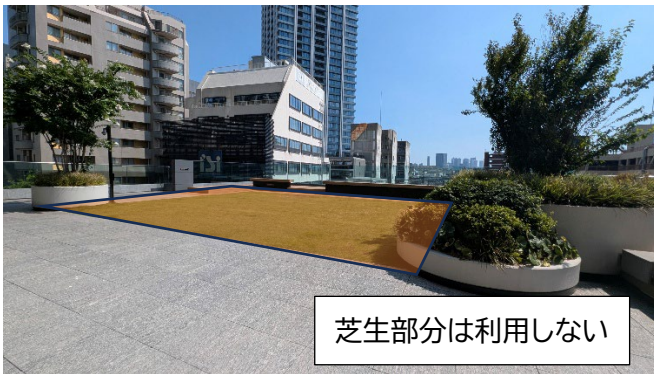

(各公園について)

主催者側で占有届を提出し使用許可を得ていますが一般の方の利用を制約するものではありません。

指定されたウォーミングアップ会場以外の使用は禁止します(特に、西池袋公園・上り屋敷公園・中池袋公園)

(ダイヤゲートデッキ) 10/12(日)9:00~13:00のみ利用可

利用にあたり施設側から諸注意がありますので下記遵守してください。

ビル風注意

黒い部分は通路として確保

芝生部分は利用しない

店舗入り口付近は利用しない

(池袋スポーツセンター8F 武道場) 10/11(土)9:00~17:00のみ利用可

上池袋コミュニティセンターと同建物内にあるスポーツセンター施設です。エレベーターを9階で降りていただき受付前の内階段から8階武道場へ。受付には「東京よさこい参加者」ですと伝えてください。

畳面 9~17時利用可

板面 15時~17時利用可

(その他施設)

としま区民センター(10/12のみ)・としま産業振興プラザ・東京芸術劇場のウォーミングアップ会場は9~17時の間利用可能です。限られたエリアですので同一チームが長時間占有することが無いように15~20分を利用時間の目安としてください。