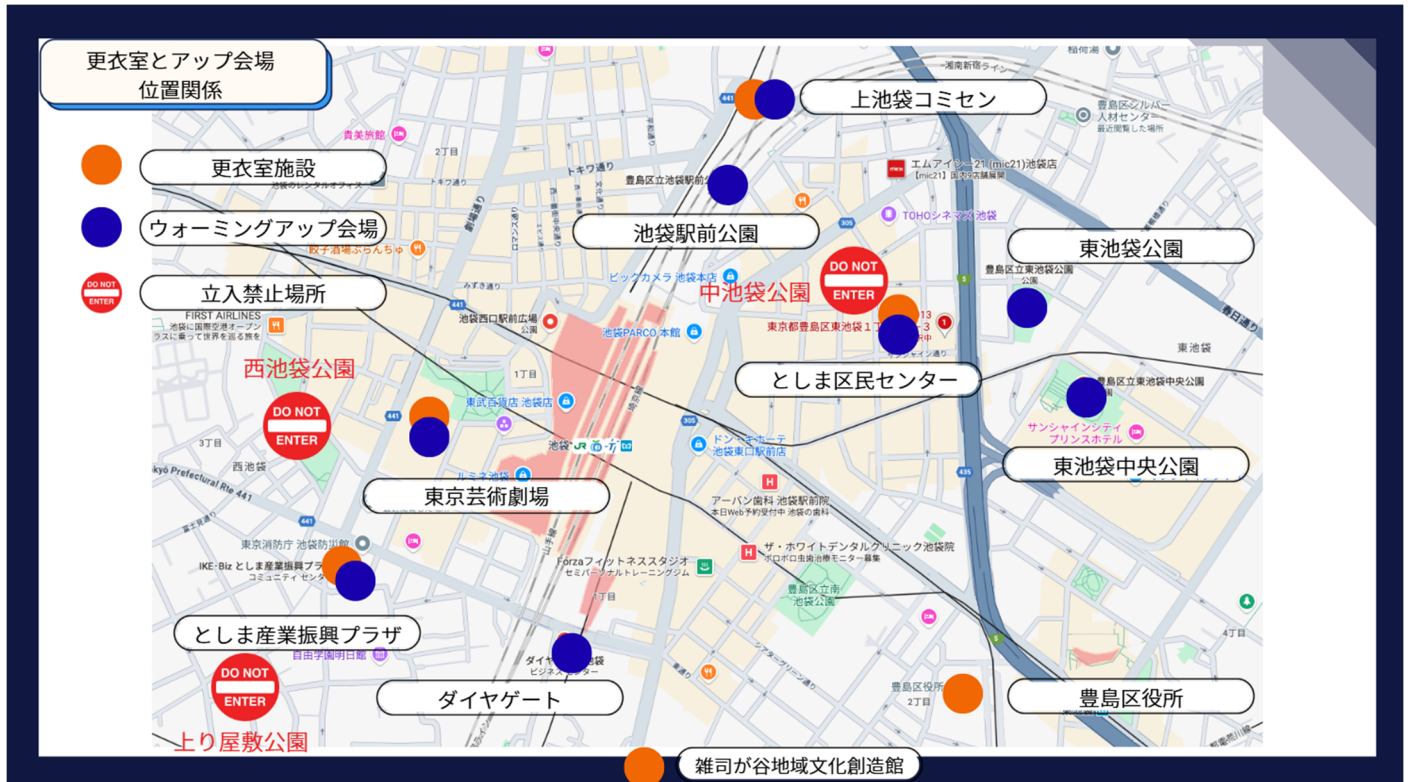

東京よさこい 参加チーム 更衣室一覧

2025年10月12日(日)

会場 南大塚地域文化創造館(豊島区南大塚2-36-1) 利用する部屋の変更に伴い初版より割当変更が生じたチーム

階数	会議室名	No	使用団体名	No	使用団体名	No	使用団体名
2	第1会議室	72	世田谷 笑in若林	70	TEAM白獅子	69	関東どまつりチーム 轟
		68	東京農業大学YOSAKOIソーラン同好会 "百笑"	67	しゃんせ	66	音鳴會
	第2会議室	64	こころ	65	よさこい鳴子連 今日一屋	45	祭会
	第3会議室	46	音ら韻	89	東京農業大学YOSAKOIソーラン部大黒天	35	東京学生"生っ粋"
	第6会議室	86	JA東京あおばよさこいサークルすずしろ				
	和室	男性用更衣室					
1	音楽室	男性用更衣室					
	第4会議室						
	第5会議室						

ウォーミングアップ会場について

今年度よりウォーミングアップ会場(兼 一時滞留所)を用意しました。自チームの演舞スケジュールを踏まえ譲り合っ
てご利用ください。鳴子を鳴らしたり、旗を振ったりするのはご遠慮ください。記載された場所以外での準備運動や
滞留は禁止といたします。

	10月11日(土)	10月12日(日)
東京芸術劇場 地下リハーサル室	○	○
東池袋中央公園	○	○
としま区民センター7F多目的ホール	×	○
としま産業振興プラザ 地下体育館	○	○
東池袋公園	○	○
池袋駅前公園	○	○
としま産業振興プラザB1F 体育館 (IKE Biz)	○	○
池袋スポーツセンター8F 武道場 (上池袋コミュニティセンター同ビル)	○	×
ダイヤゲートデッキ(9:00~13:00)	×	○

(各公園について)

主催者側で占有届を提出し使用許可を得ていますが一般の方の利用を制約するものではありません。

指定されたウォーミングアップ会場以外の使用は禁止します(特に、西池袋公園・上り屋敷公園・中池袋公園)

(ダイヤゲートデッキ) 10/12(日)9:00~13:00のみ利用可

利用にあたり施設側から諸注意がありますので下記遵守してください。

ビル風注意

黒い部分は通路として確保

芝生部分は利用しない