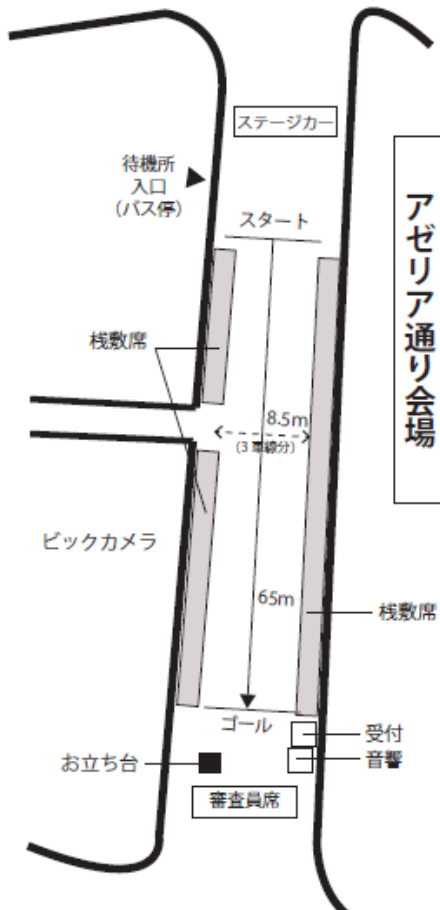

5. その他

(ア) 万が一の事故等に備え、各チームで必ず保険には加入してください

(イ) 衣装は原則自由ですがテープ・紙吹雪は禁止です。

(ウ) 旗置き場を駅前広場会場ゴール地点付近(タイトーステーション前)に設定します。主催者側では責任を負いかねますので自己責任でご利用ください。

(エ) 喫煙は所定の喫煙所をお願いいたします。

(オ) 出演時間までの待機場所として西池袋公園(豊島区西池袋3-20-1)および上り屋敷公園(西池袋2-14-2)を利用されているチームがいらっしゃいますが、毎年騒音による110番通報が後を絶たないため、土日両日とも出演チーム単位での立ち入りを制限させていただきます。(個人単位での往来や飲食のための立ち入りを除く)楽曲を鳴らしての練習などは確認されておりませんが、数十人規模の団体が複数組滞留することで一般利用者や周辺住民にとっては平時と異なる状況となるため当事者が思っているよりも賑やかになってしまうことはご想像いただけると思います。ご協力をお願いいたします。**今年からウォーミングアップ会場を別途確保しましたのでそちらをご利用ください。中池袋公園についても使用禁止とします。**

審査について

今年度より審査は駅前メイン会場およびアゼリア会場の2カ所で行います。5人の審査員はそれぞれの審査会場のゴール地点で正面から採点を行います。人数が多いチーム(目安80人以上)はアゼリア通りで審査、それ以外のチームについては抽選結果をもとに審査会場を決定します。

<メイン会場配置図>

<アゼリア通り 配置図>

<採点項目>

採点項目	着目点	配点
隊列	<ul style="list-style-type: none"> ● 正面から見て左右にずれていないか ● 正面から見て隣と前後にずれていないか ● フォーメーション変更などで変化が出せているか など 	25点
鳴子	<ul style="list-style-type: none"> ● 音色の大きさ(しっかり鳴らせているか) ● 音色の揃い具合(チーム全体でタイミングが合っているか) ● 使用頻度(どの程度鳴子を活用しているか) など 	15点
衣装	<ul style="list-style-type: none"> ● 作品(演舞・楽曲)のコンセプトと合致しているか ● チーム全体でまとまり感があるか など 	10点
総合	<ul style="list-style-type: none"> ● 審査員独自の視点で全体を通し感動点として採点します 	50点