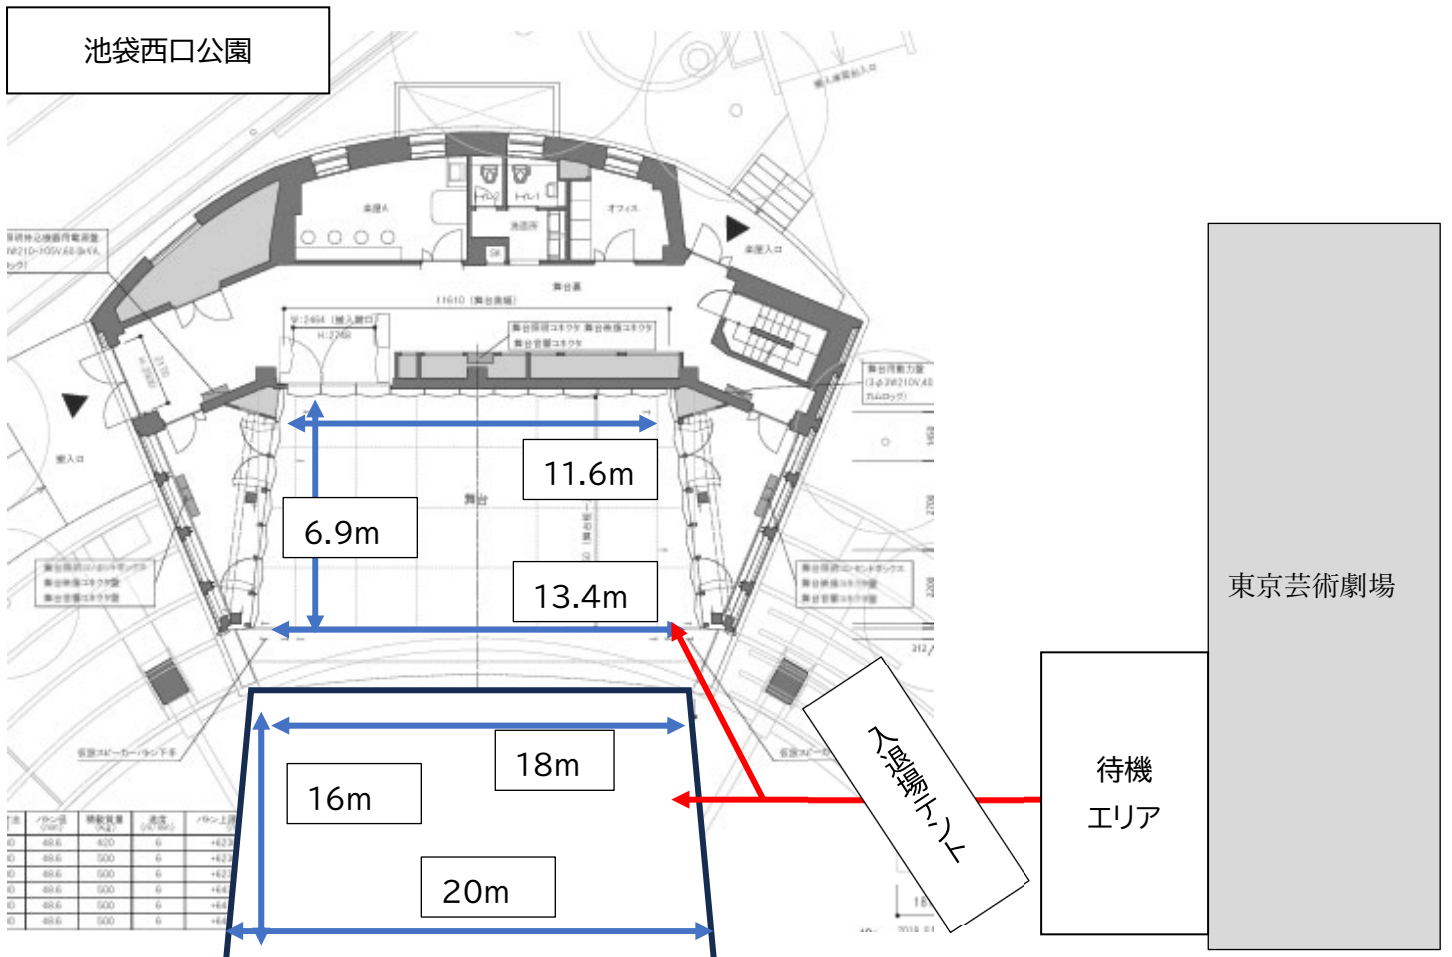

各会場レイアウト

更衣室について

例年、豊島区の公共施設を控室としてご利用いただいておりますが、利用の際は下記の使用方法を厳守いただくようお願いいたします。イベント終了後に利用マナーに関する苦情が各施設管理者より多数寄せられております。当該行為を発見した場合はチーム名を確認させていただき次年度から出演禁止等の措置をとる場合がありますのでマナーを守り、お互いに気持ちよく施設を利用できるようご理解とご協力のほど何卒よろしくをお願いいたします。