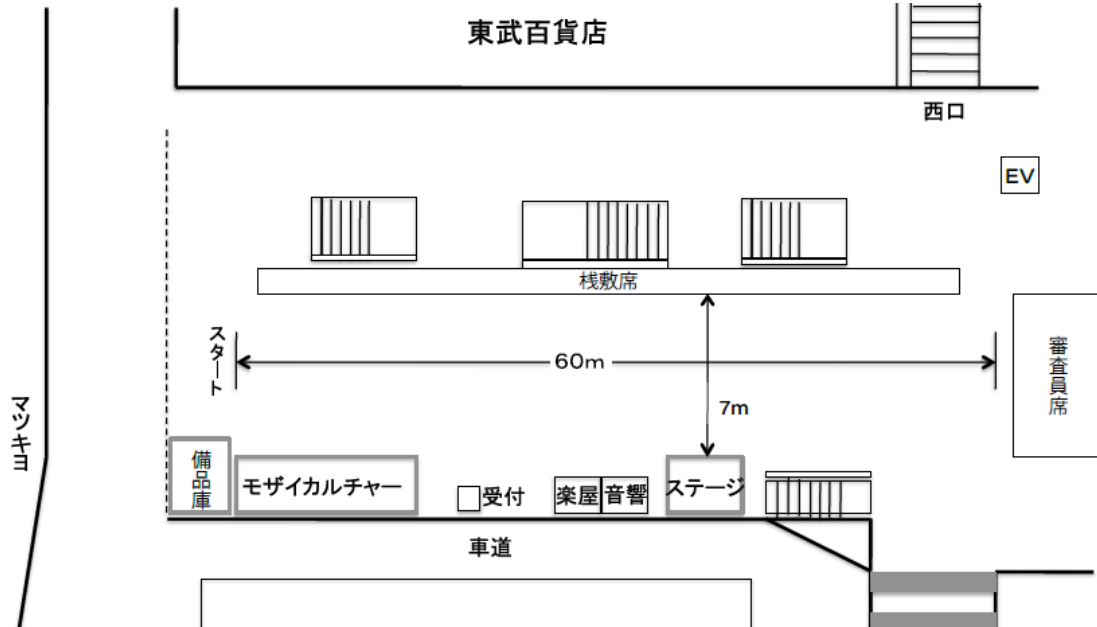

審査について

今年度より審査は駅前メイン会場およびアゼリア会場の2カ所で行います。5人の審査員はそれぞれの審査会場のゴール地点で正面から採点を行います。人数が多いチーム(目安80人以上)はアゼリア通りで審査、それ以外のチームについては抽選結果をもとに審査会場を決定します。

<メイン会場配置図>

<アゼリア通り 配置図>

<採点項目>

採点項目	着目点	配点
隊列	<ul style="list-style-type: none"> ● 正面から見て左右にずれていないか ● 正面から見て隣と前後にずれていないか ● フォーメーション変更などで変化が出せているか など 	25点
鳴子	<ul style="list-style-type: none"> ● 音色の大きさ(しっかり鳴らせているか) ● 音色の揃い具合(チーム全体でタイミングが合っているか) ● 使用頻度(どの程度鳴子を活用しているか) など 	15点
衣装	<ul style="list-style-type: none"> ● 作品(演舞・楽曲)のコンセプトと合致しているか ● チーム全体でまとまり感があるか など 	10点
総合	<ul style="list-style-type: none"> ● 審査員独自の視点で全体を通し感動点として採点します 	50点